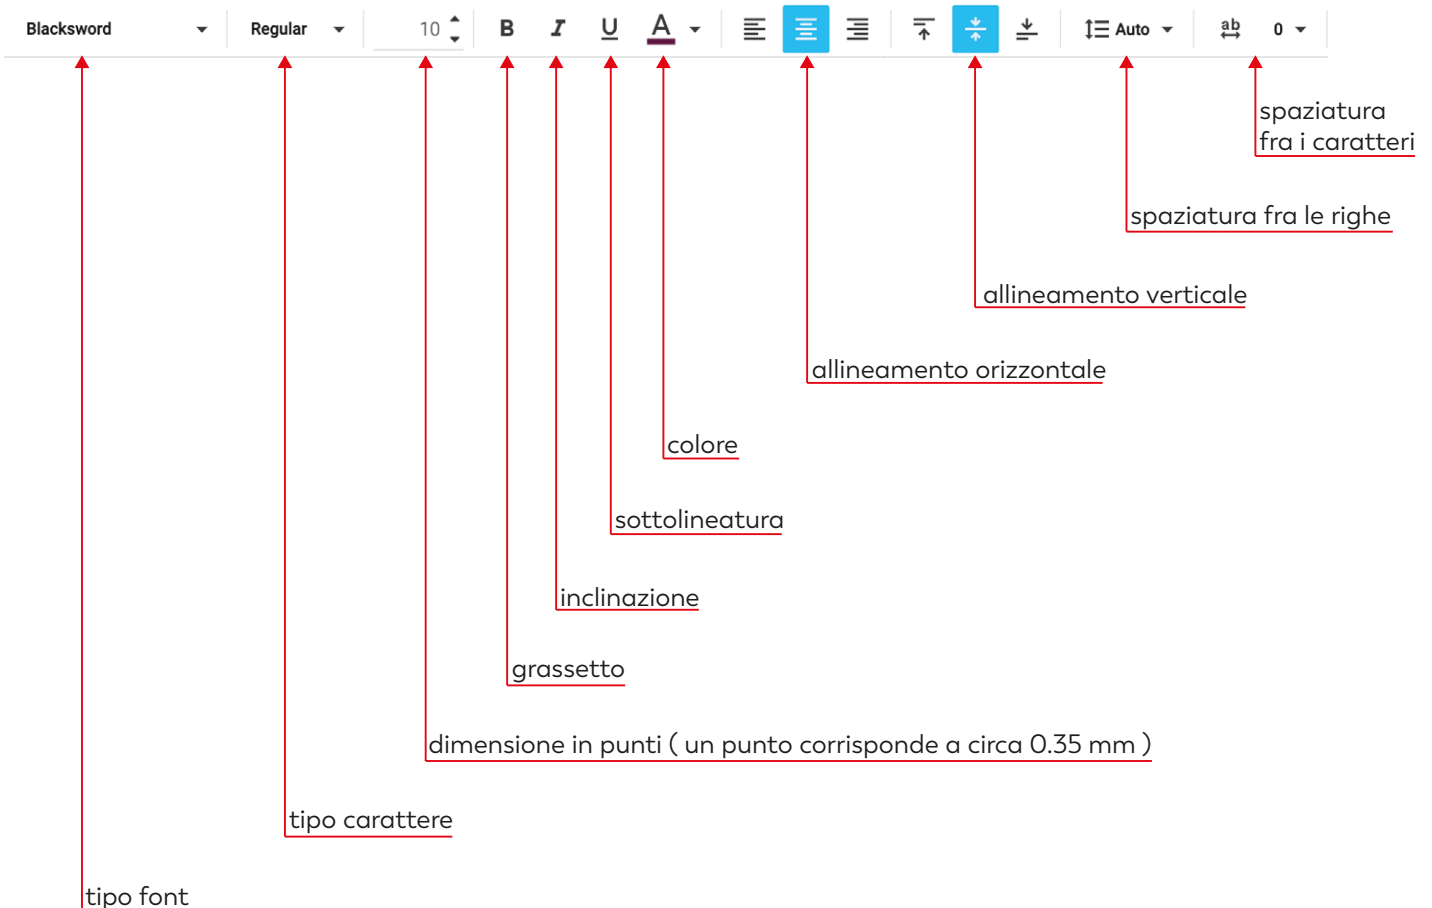

selezionare la quantità

immettere un nome lavoro (obbligatorio)

cliccare su PERSONALIZZA

Annulla ed esci

Procedi e mostra anteprima

Annulla ed esci

LINEE DI SICUREZZA

LINEE DI TAGLIO

ABBONDANZA

Procedi e mostra anteprima

Annulla ed esci

LINEE DI SICUREZZA

LINEE DI TAGLIO

ABBONDANZA

Procedi e mostra anteprima

cliccando sulla foto si attiva il menù immagine

Annulla ed esci

Procedi e mostra anteprima

per modificare la font e le caratteristiche di un campo testo, cliccarci sopra per selezionarlo
per modificare più campi contemporaneamente selezionarli tenendo premuto il tasto “maiuscolo”

LAPIDI PROVVISORIE FORMATO FISSO

Annulla ed esci

Procedi e mostra anteprima

quando i campi testo vengono selezionati si attiva il menù testo con le seguenti funzioni:

se nella “dedica commemorativa / preghiera” abbiamo l’esigenza di andare a capo riga, dobbiamo intervenire inserendo degli spazi con la barra spaziatrice fino a mandare a capo il testo.