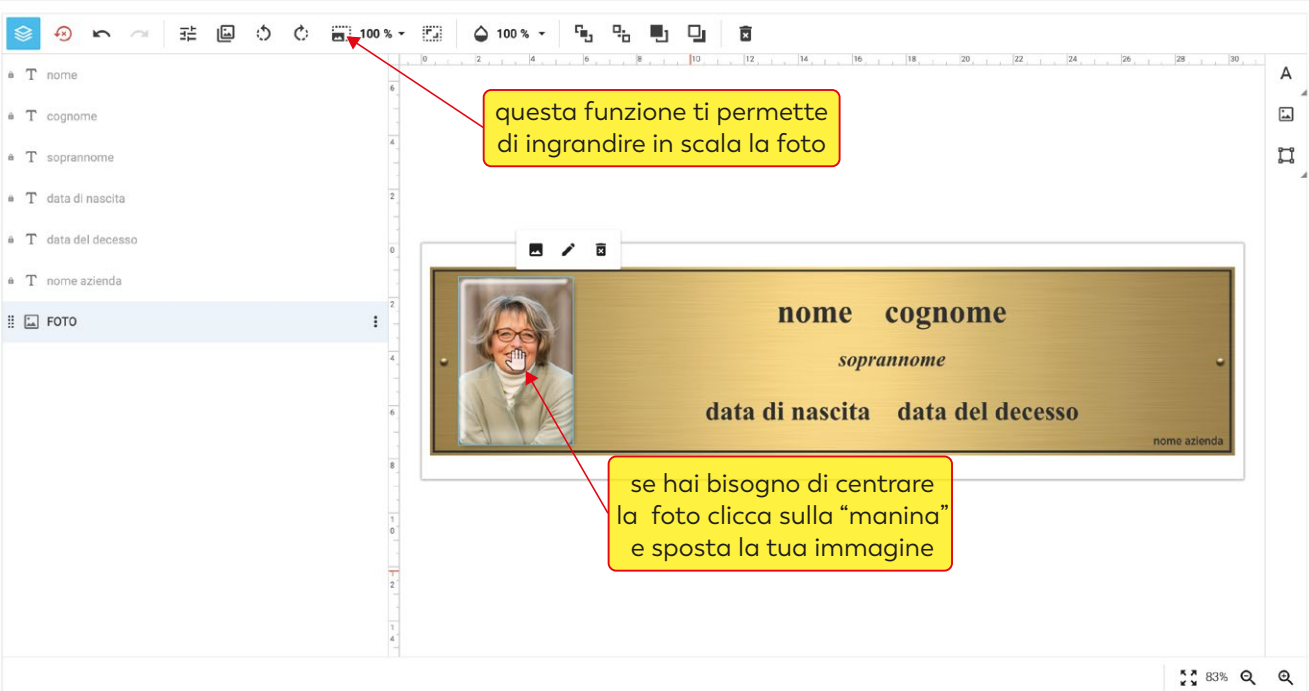

PERSONALIZZA ← cliccare su PERSONALIZZA

TARGA DA CROCE RETTANGOLARE

Annulla ed esci

Procedi e mostra anteprima

TARGA DA CROCE RETTANGOLARE

Annulla ed esci

LINEE DI SICUREZZA

LINEE DI TAGLIO

ABBONDANZA

Procedi e mostra anteprima

Annulla ed esci

LINEE DI SICUREZZA

LINEE DI TAGLIO

ABBONDANZA

Procedi e mostra anteprima

cliccando sulla foto si attiva il menù immagine

Annulla ed esci

Procedi e mostra anteprima

compilare i campi testo (la funzione “copia incolla” è supportata)

TARGA DA CROCE RETTANGOLARE

MARIA GIOVANNA

ZEFFIRELLI

Ved. Costantini

21 marzo 1968