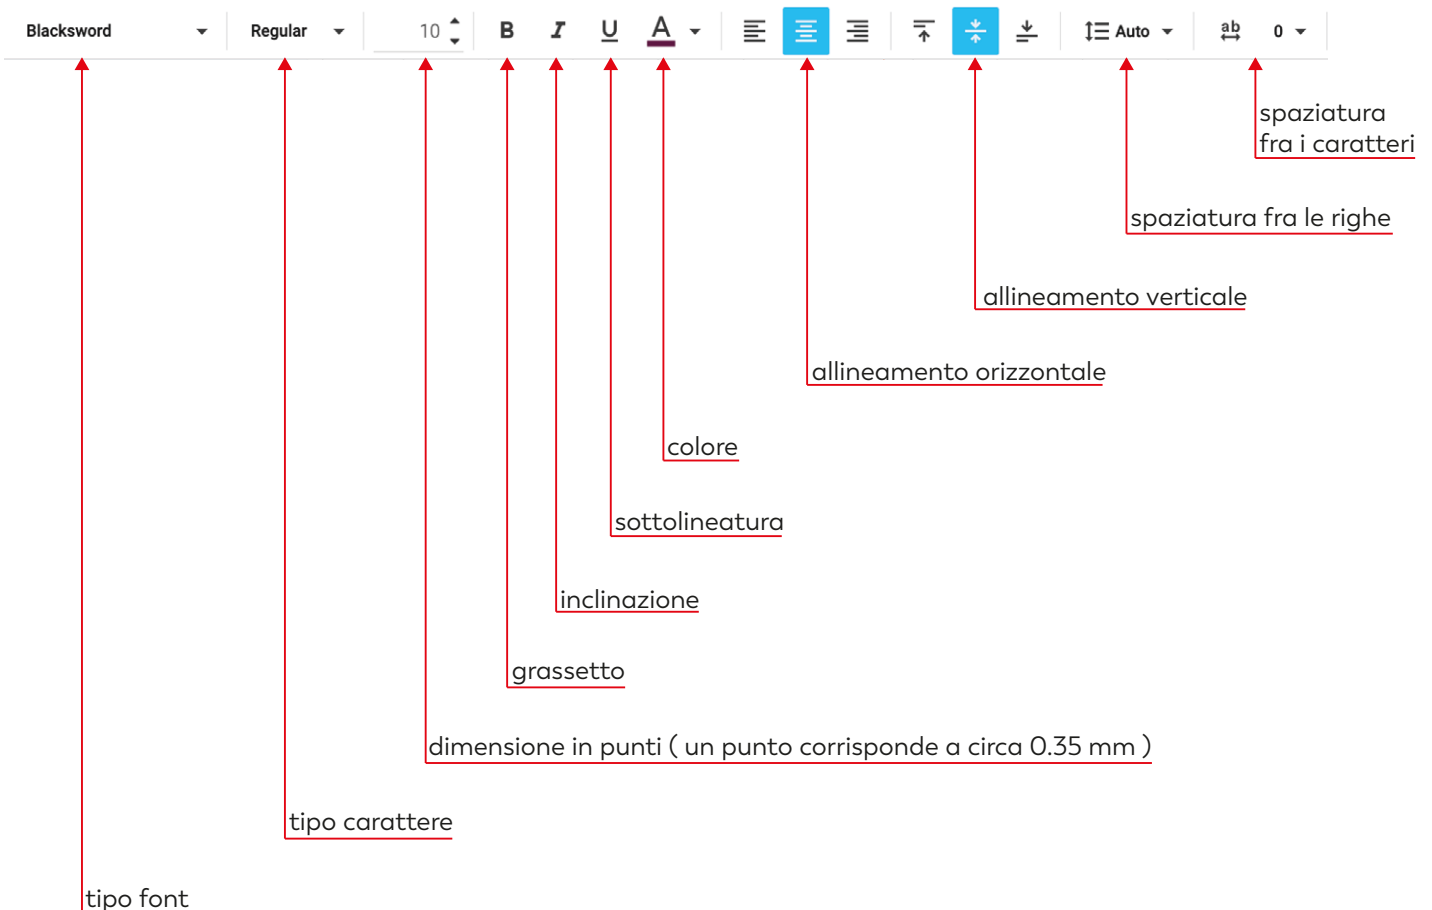

28 febbraio 2022

IMPRONTA DIGITALE SRL

FOTO

MARIA GIOVANNA ZEFFIRELLI

21 marzo 1968 28 febbraio 2022

IMPRONTA DIGITALE SRL

83%

Annulla ed esci

Procedi e mostra anteprima

per modificare la font e le caratteristiche di un campo testo, cliccarci sopra per selezionarlo
per modificare più campi contemporaneamente selezionarli tenendo premuto il tasto “maiuscolo”

TARGA DA CROCE RETTANGOLARE

Annulla ed esci

Procedi e mostra anteprima

quando i campi testo vengono selezionati si attiva il menù testo con le seguenti funzioni:

Annulla ed esci

Procedi e mostra anteprima

a lavoro ultimato cliccare su **Procedi e mostra anteprima**