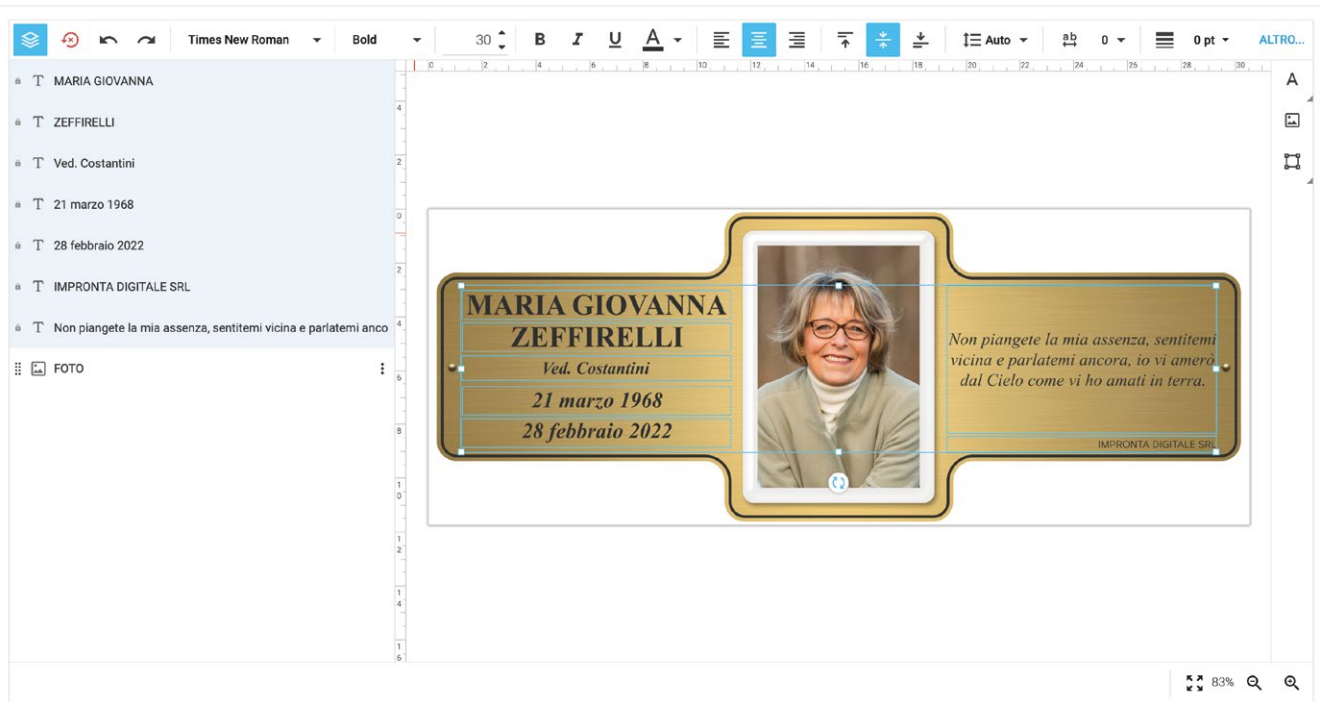

per modificare la font e le caratteristiche di un campo testo, cliccarci sopra per selezionarlo
per modificare più campi contemporaneamente selezionarli tenendo premuto il tasto "maiuscolo"

TARGA DA CROCE SAGOMATA