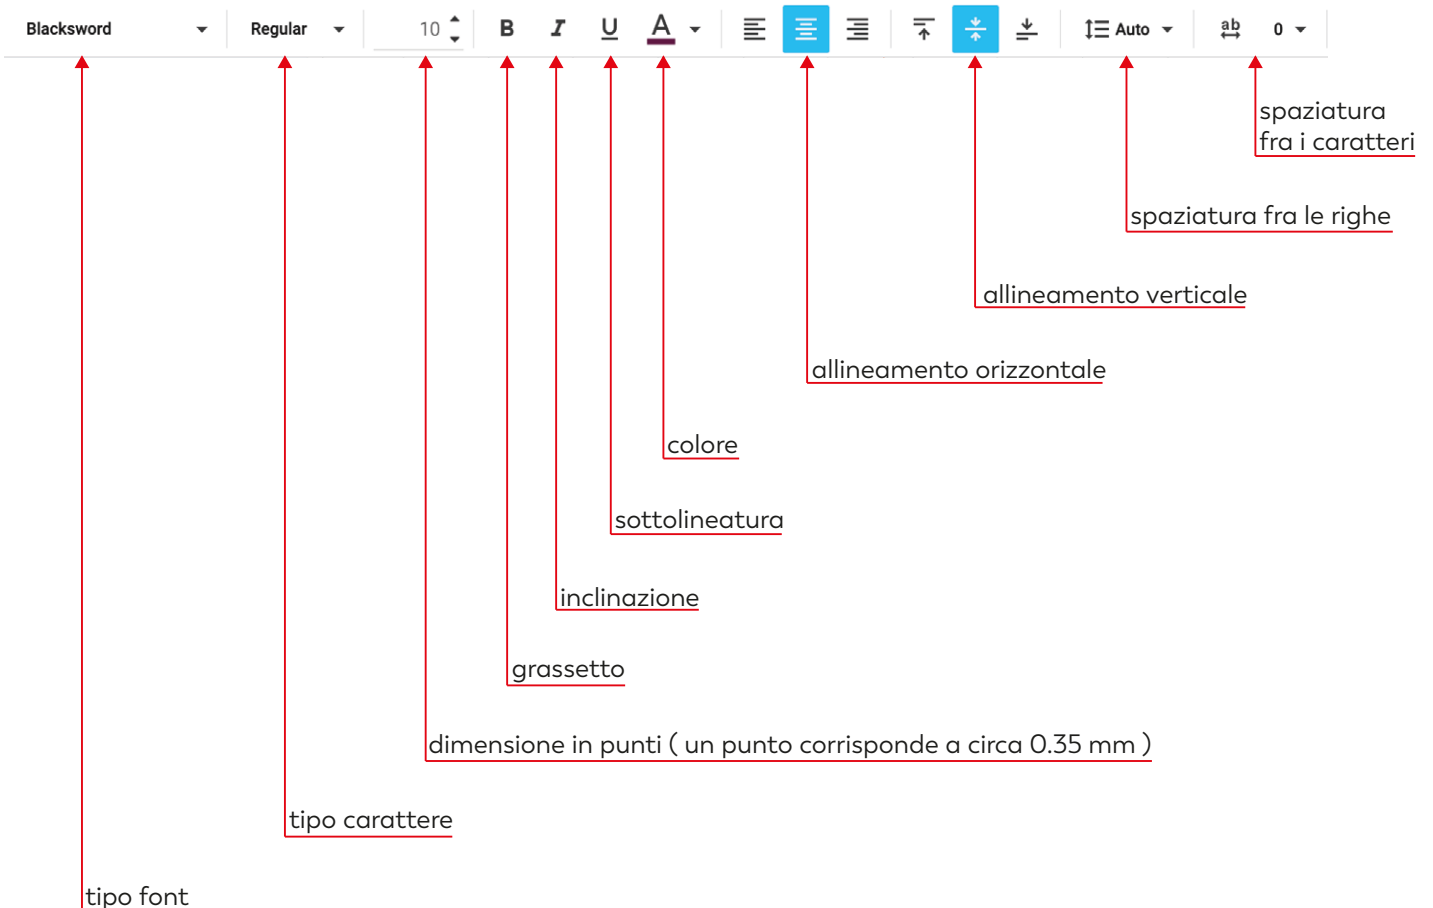

Annulla ed esci

Procedi e mostra anteprima

se un campo non è necessario, sarà sufficiente “inserire uno spazio” con la barra spaziatrice

TARGA DA CROCE SAGOMATA

The screenshot shows the same software interface as above, but with a red circle around a space character in the text field 'ZEFFIRELLI'. This indicates that a space character is used to separate the names 'MARIA GIOVANNA' and 'ZEFFIRELLI' on the plaque.

**MARIA GIOVANNA
ZEFFIRELLI**
21 marzo 1968
28 febbraio 2022

Non piangete la mia assenza, sentitemi vicina e parlatemi ancora, io vi amerò dal Cielo come vi ho amati in terra.

IMPRONTA DIGITALE SRL

Annulla ed esci

Procedi e mostra anteprima

per modificare la font e le caratteristiche di un campo testo, cliccarci sopra per selezionarlo
per modificare più campi contemporaneamente selezionarli tenendo premuto il tasto "maiuscolo"

TARGA DA CROCE SAGOMATA

Annulla ed esci

Procedi e mostra anteprima

quando i campi testo vengono selezionati si attiva il menù testo con le seguenti funzioni:

se nella “dedica commemorativa / preghiera” abbiamo l’esigenza di andare a capo riga, dobbiamo intervenire inserendo degli spazi con la barra spaziatrice fino a mandare a capo il testo.